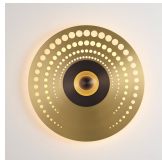

Applique Atmos Pop

 Collection: Atmos

 Designer: Émilie Cathelineau

Au centre de sa grande couronne ajourée, les disques concentriques d'Atmos se succèdent jusqu'à son cœur lumineux. Grande soeur de l'applique Earth, Atmos se distingue par sa grande taille et la multitude de combinaisons de décors possibles. The big sister of the Earth wall lamp, Atmos stands out for its large size and multitude of possible decor combinations.

Types de dessins et modèles

Atmos Lace

Atmos Eclat

Atmos Pop

Atmos Racine

Atmos Stella

Atmos Stella

Finitions

Laiton
satiné

Graphite
Satiné

Nickel
Satiné

Material

Laiton massif

Spécificités techniques

France et autres

Atmos Pop 800 mm - 31.5"

Source	Flux lumineux	Température de couleur	Puissance	Alim. électronique	Variable
LED intégrée	1700 lm	2700K	22W	24V intégrée	Oui

USA et Canada

Atmos Pop 800 mm - 31.5"

Source	Flux lumineux	Température de couleur	Puissance	Alim. électronique	Variable
LED intégrée	1700 lm	2700K	25W	24V intégrée	Oui