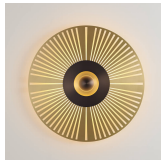

Applique Atmos Pop

 Collection: Atmos

 Designer: Émilie Cathelineau

Au centre de sa grande couronne ajourée, les disques concentriques d'Atmos se succèdent jusqu'à son cœur lumineux. Grande soeur de l'applique Earth, Atmos se distingue par sa grande taille et la multitude de combinaisons de décors possibles. The big sister of the Earth wall lamp, Atmos stands out for its large size and multitude of possible decor combinations.

Types de dessins et modèles

Atmos Lace

Atmos Eclat

Atmos Pop

Atmos Racine

Atmos Stella

Atmos Stella

Finitions

Laiton
satiné

Graphite
Satiné

Nickel
Satiné

Material

Laiton massif

Spécificités techniques

France et autres

Atmos Pop 800 mm - 31.5"

Source	Flux lumineux	Température de couleur	Puissance	Alim. électronique	Variable
LED intégrée	1700 lm	2700K	22W	24V intégrée	Oui

USA et Canada

Atmos Pop 800 mm - 31.5"

Source	Flux lumineux	Température de couleur	Puissance	Alim. électronique	Variable
LED intégrée	1700 lm	2700K	25W	24V intégrée	Oui