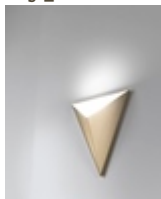

Types de dessins et modèles

Tetra

Finitions

Cuivre Satiné

Cuivre Poli

Laiton satiné

Laiton Poli

Graphite Satiné

Nickel Satiné

Graphite Poli

Nickel Poli

Material

Laiton massif

Diffuseur polycarbonate

Spécificités techniques

France et autres

Tétrá

Lamping	Luminous flux	Color temperature	Power	Int. power supply	Dimmable
LED intégrée	700lm	2700°k	8W	Alim. électronique intégrée	Oui - Phase cut

USA & Canada