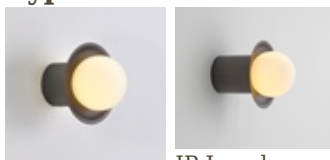

Applique IP Janed

 Collection: Janed

 Designer: Émilie Cathelineau

Élégance des formes, aux accents minimalistes et aux finitions soignées. Retrouvez l'esprit CVL dans une collection d'appliques esthétiques et fonctionnelles, spécifiquement conçues pour la salle de bain.

Types de dessins et modèles

Applique Janed

IP Janed

Finitions

SC

Cuivre
Satiné

PC

Cuivre
Poli

SB

Laiton
satiné

PB

Laiton Poli

SG

Graphite
Satiné

SN

Graphite
Poli

Nickel
Satiné

Nickel Poli

Material

Laiton massif

Verre triplex opale soufflé bouche

Spécificités techniques

France et autres

IP Janed