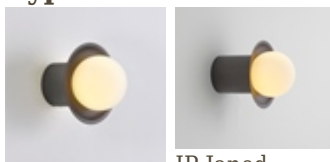

Applique IP Janed

 Collection: Janed

 Designer: Émilie Cathelineau

Élégance des formes, aux accents minimalistes et aux finitions soignées. Retrouvez l'esprit CVL dans une collection d'appliques esthétiques et fonctionnelles, spécifiquement conçues pour la salle de bain.

Types de dessins et modèles

Applique Janed

IP Janed

Finitions

SC

Cuivre
Satiné

PC

Cuivre
Poli

SB

Laiton
satiné

PB

Laiton Poli

SG

Graphite
Satiné

SN

Graphite
Poli

Nickel
Satiné

Nickel Poli

Material

Laiton massif

Verre triplex opale soufflé bouche

Spécificités techniques

France et autres

IP Janed