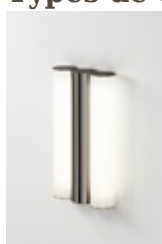

Applique IP Gamma

 Collection: Gamma

 Designer: Sylvain Willenz

Élégance des formes, aux accents minimalistes et aux finitions soignées. Retrouvez l'esprit CVL dans une collection d'appliques esthétiques et fonctionnelles, spécifiquement conçues pour la salle de bain.

Types de dessins et modèles

Gamma XS

Gamma XL

IP Gamma

Finitions

SC

Cuivre
Satiné

PC

Cuivre
Poli

SB

Laiton
satiné

PB

Laiton Poli

SG

Graphite
Satiné

SN

Graphite
Poli

Nickel
Satiné

Nickel Poli

Material

Laiton massif

Diffuseur polycarbonate

Spécificités techniques

France et autres