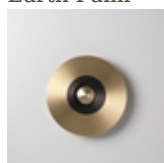

Applique Earth Sober

 Collection: Earth

 Designer: Émilie Cathelineau

Un cœur lumineux, serti d'un métal ajouré de manière extrêmement fine ou d'un disque plein, confère à cette collection une touche Art déco. Du clair-obscur au moucharabieh, les idées de composition sont variées. Partie centrale identique pour tous les modèles, quels que soient la taille et le motif.

Types de dessins et modèles

Earth Eclat

Earth Mandala

Earth Palm

Earth Racine

Earth Radian

Earth Sober

Earth Sun

Nickel
Satiné

Material

Laiton massif

Diffuseur polycarbonate

Spécificités techniques

France et autres

Earth Sober

Lamping	Luminous flux	Color temperature	Power	Int. power supply	Dimmable
LED intégrée	1030lm	2700°k	13W	Alim. électronique intégrée	Oui - Phase cut