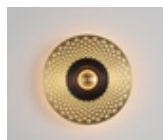

Applique Earth Sober

 Collection: Earth

 Designer: Émilie Cathelineau

Un cœur lumineux, serti d'un métal ajouré de manière extrêmement fine ou d'un disque plein, confère à cette collection une touche Art déco. Du clair-obscur au moucharabieh, les idées de composition sont variées. Partie centrale identique pour tous les modèles, quels que soient la taille et le motif.

Types de dessins et modèles

Earth Eclat

Earth Mandala

Earth Palm

Earth Racine

Earth Radian

Earth Sober

Earth Sun

Nickel
Satiné

Material

Laiton massif

Diffuseur polycarbonate

Spécificités techniques

France et autres

Earth Sober

Lamping	Luminous flux	Color temperature	Power	Int. power supply	Dimmable
LED intégrée	1030lm	2700°k	13W	Alim. électronique intégrée	Oui - Phase cut