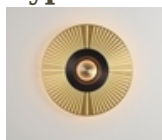

Applique Earth Sober

 Collection: Earth

 Designer: Émilie Cathelineau

Un cœur lumineux, serti d'un métal ajouré de manière extrêmement fine ou d'un disque plein, confère à cette collection une touche Art déco. Du clair-obscur au moucharabieh, les idées de composition sont variées. Partie centrale identique pour tous les modèles, quels que soient la taille et le motif.

Types de dessins et modèles

Earth Eclat

Earth Mandala

Earth Palm

Earth Racine

Earth Radian

Earth Sober

Earth Sun

Nickel
Satiné

Material

Laiton massif

Diffuseur polycarbonate

Spécificités techniques

France et autres

Earth Sober

Lamping	Luminous flux	Color temperature	Power	Int. power supply	Dimmable
LED intégrée	1030lm	2700°k	13W	Alim. électronique intégrée	Oui - Phase cut