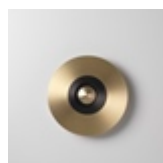

Earth Sober