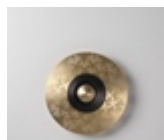

Applique Earth Sober

 Collection: Earth

 Designer: Émilie Cathelineau

Un cœur lumineux, serti d'un métal ajouré de manière extrêmement fine ou d'un disque plein, confère à cette collection une touche Art déco. Du clair-obscur au moucharabieh, les idées de composition sont variées. Partie centrale identique pour tous les modèles, quels que soient la taille et le motif.

Types de dessins et modèles

Earth Eclat

Earth Mandala

Earth Palm

Earth Racine

Earth Radian

Earth Sober

Earth Sun

Nickel
Satiné

Material

Laiton massif

Diffuseur polycarbonate

Spécificités techniques

France et autres

Earth Sober

Lamping	Luminous flux	Color temperature	Power	Int. power supply	Dimmable
LED intégrée	1030lm	2700°k	13W	Alim. électronique intégrée	Oui - Phase cut