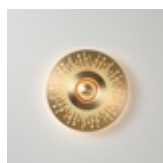

Applique Earth Sober

 Collection: Earth

 Designer: Émilie Cathelineau

Un cœur lumineux, serti d'un métal ajouré de manière extrêmement fine ou d'un disque plein, confère à cette collection une touche Art déco. Du clair-obscur au moucharabieh, les idées de composition sont variées. Partie centrale identique pour tous les modèles, quels que soient la taille et le motif.

Types de dessins et modèles

Earth Eclat

Earth Mandala

Earth Palm

Earth Racine

Earth Radian

Earth Sober

Earth Sun

Nickel
Satiné

Material

Laiton massif

Diffuseur polycarbonate

Spécificités techniques

France et autres

Earth Sober

Lamping	Luminous flux	Color temperature	Power	Int. power supply	Dimmable
LED intégrée	1030lm	2700°k	13W	Alim. électronique intégrée	Oui - Phase cut