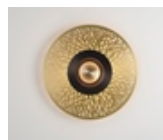

Applique Earth Sober

 Collection: Earth

 Designer: Émilie Cathelineau

Un cœur lumineux, serti d'un métal ajouré de manière extrêmement fine ou d'un disque plein, confère à cette collection une touche Art déco. Du clair-obscur au moucharabieh, les idées de composition sont variées. Partie centrale identique pour tous les modèles, quels que soient la taille et le motif.

Types de dessins et modèles

Earth Eclat

Earth Mandala

Earth Palm

Earth Racine

Earth Radian

Earth Sober

Earth Sun

Nickel
Satiné

Material

Laiton massif

Diffuseur polycarbonate

Spécificités techniques

France et autres

Earth Sober

Lamping	Luminous flux	Color temperature	Power	Int. power supply	Dimmable
LED intégrée	1030lm	2700°k	13W	Alim. électronique intégrée	Oui - Phase cut