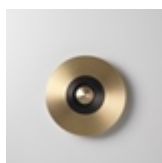

Applique Earth Sober

 Collection: Earth

 Designer: Émilie Cathelineau

Un cœur lumineux, serti d'un métal ajouré de manière extrêmement fine ou d'un disque plein, confère à cette collection une touche Art déco. Du clair-obscur au moucharabieh, les idées de composition sont variées. Partie centrale identique pour tous les modèles, quels que soient la taille et le motif.

Types de dessins et modèles

Earth Eclat

Earth Mandala

Earth Palm

Earth Racine

Earth Radian

Earth Sober

Earth Sun

Nickel
Satiné

Material

Laiton massif

Diffuseur polycarbonate

Spécificités techniques

France et autres

Earth Sober

Lamping	Luminous flux	Color temperature	Power	Int. power supply	Dimmable
LED intégrée	1030lm	2700°k	13W	Alim. électronique intégrée	Oui - Phase cut