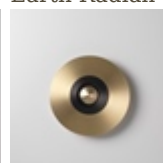

Earth Sober