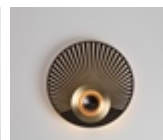

Applique Earth Sober

 Collection: Earth

 Designer: Émilie Cathelineau

Un cœur lumineux, serti d'un métal ajouré de manière extrêmement fine ou d'un disque plein, confère à cette collection une touche Art déco. Du clair-obscur au moucharabieh, les idées de composition sont variées. Partie centrale identique pour tous les modèles, quels que soient la taille et le motif.

Types de dessins et modèles

Earth Eclat

Earth Mandala

Earth Palm

Earth Racine

Earth Radian

Earth Sober

Earth Sun

Nickel
Satiné

Material

Laiton massif

Diffuseur polycarbonate

Spécificités techniques

France et autres

Earth Sober

Lamping	Luminous flux	Color temperature	Power	Int. power supply	Dimmable
LED intégrée	1030lm	2700°k	13W	Alim. électronique intégrée	Oui - Phase cut