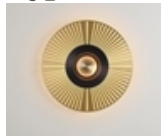

Applique Earth Racine

 Collection: Earth

 Designer: Émilie Cathelineau

Un cœur lumineux, serti d'un métal ajouré de manière extrêmement fine ou d'un disque plein, confère à cette collection une touche Art déco. Du clair-obscur au moucharabieh, les idées de composition sont variées. Partie centrale identique pour tous les modèles, quels que soient la taille et le motif.

Types de dessins et modèles

Earth Eclat

Earth Mandala

Earth Palm

Earth Racine

Earth Radian

Earth Sober

Earth Sun

Nickel
Satiné

Material

Laiton massif

Diffuseur polycarbonate

Spécificités techniques

France et autres

Earth Racine

Lamping	Luminous flux	Color temperature	Power	Int. power supply	Dimmable
LED intégrée	1030lm	2700°k	13W	Alim. électronique 24V intégrée	Oui - Phase cut

Dimension
Ø330 & Ø440

USA & Canada

Earth Racine

Lamping	Luminous flux	Color temperature	Power	Int. power supply	Dimmable
LED intégrée	1030lm	2700°k	15W	Alim. électronique 24V intégrée	Oui - Phase cut
Dimension Ø330 & Ø440					