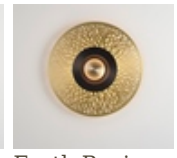

Applique Earth Racine

 Collection: Earth

 Designer: Émilie Cathelineau

Un cœur lumineux, serti d'un métal ajouré de manière extrêmement fine ou d'un disque plein, confère à cette collection une touche Art déco. Du clair-obscur au moucharabieh, les idées de composition sont variées. Partie centrale identique pour tous les modèles, quels que soient la taille et le motif.

Types de dessins et modèles

Earth Eclat

Earth Mandala

Earth Palm

Earth Racine

Earth Radian

Earth Sober

Earth Sun

Earth Racine

Earth Racine

Earth Racine

Earth Turtle

Finitions

Cuivre
Satiné

Laiton
satiné

Graphite
Satiné

Nickel
Satiné

Material

Laiton massif

Diffuseur polycarbonate

Spécificités techniques

France et autres

Earth Racine

Lamping	Luminous flux	Color temperature	Power	Int. power supply	Dimmable
LED intégrée	1030lm	2700°k	13W	Alim. électronique 24V intégrée	Oui - Phase cut