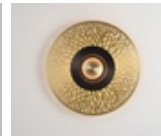

Applique Earth Racine

 Collection: Earth

 Designer: Émilie Cathelineau

Un cœur lumineux, serti d'un métal ajouré de manière extrêmement fine ou d'un disque plein, confère à cette collection une touche Art déco. Du clair-obscur au moucharabieh, les idées de composition sont variées. Partie centrale identique pour tous les modèles, quels que soient la taille et le motif.

Types de dessins et modèles

Earth Eclat

Earth Mandala

Earth Palm

Earth Racine

Earth Radian

Earth Sober

Earth Sun

Earth Racine

Earth Racine

Earth Racine

Earth Turtle

Finitions

Cuivre
Satiné

Laiton
satiné

Graphite
Satiné

Nickel
Satiné

Material

Laiton massif

Diffuseur polycarbonate

Spécificités techniques

France et autres

Earth Racine

Lamping	Luminous flux	Color temperature	Power	Int. power supply	Dimmable
LED intégrée	1030lm	2700°k	13W	Alim. électronique 24V intégrée	Oui - Phase cut