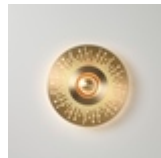

Applique Earth Racine

 Collection: Earth

 Designer: Émilie Cathelineau

Un cœur lumineux, serti d'un métal ajouré de manière extrêmement fine ou d'un disque plein, confère à cette collection une touche Art déco. Du clair-obscur au moucharabieh, les idées de composition sont variées. Partie centrale identique pour tous les modèles, quels que soient la taille et le motif.

Types de dessins et modèles

Earth Eclat

Earth Mandala

Earth Palm

Earth Racine

Earth Radian

Earth Sober

Earth Sun

Earth Racine

Earth Racine

Earth Racine

Earth Turtle

Finitions

Cuivre
Satiné

Laiton
satiné

Graphite
Satiné

Nickel
Satiné

Material

Laiton massif

Diffuseur polycarbonate

Spécificités techniques

France et autres

Earth Racine

Lamping	Luminous flux	Color temperature	Power	Int. power supply	Dimmable
LED intégrée	1030lm	2700°k	13W	Alim. électronique 24V intégrée	Oui - Phase cut