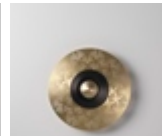

Applique Earth Racine

 Collection: Earth

 Designer: Émilie Cathelineau

Un cœur lumineux, serti d'un métal ajouré de manière extrêmement fine ou d'un disque plein, confère à cette collection une touche Art déco. Du clair-obscur au moucharabieh, les idées de composition sont variées. Partie centrale identique pour tous les modèles, quels que soient la taille et le motif.

Types de dessins et modèles

Earth Eclat

Earth Mandala

Earth Palm

Earth Racine

Earth Radian

Earth Sober

Earth Sun

Nickel
Satiné

Material

Laiton massif

Diffuseur polycarbonate

Spécificités techniques

France et autres

Earth Racine

Lamping	Luminous flux	Color temperature	Power	Int. power supply	Dimmable
LED intégrée	1030lm	2700°k	13W	Alim. électronique 24V intégrée	Oui - Phase cut