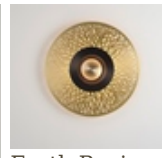

Applique Earth Racine

 Collection: Earth

 Designer: Émilie Cathelineau

Un cœur lumineux, serti d'un métal ajouré de manière extrêmement fine ou d'un disque plein, confère à cette collection une touche Art déco. Du clair-obscur au moucharabieh, les idées de composition sont variées. Partie centrale identique pour tous les modèles, quels que soient la taille et le motif.

Types de dessins et modèles

Earth Eclat

Earth Mandala

Earth Palm

Earth Racine

Earth Radian

Earth Sober

Earth Sun

Earth Racine

Earth Racine

Earth Racine

Earth Turtle

Finitions

Cuivre
Satiné

Laiton
satiné

Graphite
Satiné

Nickel
Satiné

Material

Laiton massif

Diffuseur polycarbonate

Spécificités techniques

France et autres

Earth Racine

Lamping	Luminous flux	Color temperature	Power	Int. power supply	Dimmable
LED intégrée	1030lm	2700°k	13W	Alim. électronique 24V intégrée	Oui - Phase cut