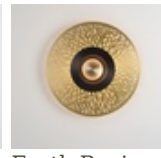

Applique Earth Racine

 Collection: Earth

 Designer: Émilie Cathelineau

Un cœur lumineux, serti d'un métal ajouré de manière extrêmement fine ou d'un disque plein, confère à cette collection une touche Art déco. Du clair-obscur au moucharabieh, les idées de composition sont variées. Partie centrale identique pour tous les modèles, quels que soient la taille et le motif.

Types de dessins et modèles

Earth Eclat

Earth Mandala

Earth Palm

Earth Racine

Earth Radian

Earth Sober

Earth Sun

Earth Racine

Earth Racine

Earth Racine

Earth Turtle

Finitions

Cuivre
Satiné

Laiton
satiné

Graphite
Satiné

Nickel
Satiné

Material

Laiton massif

Diffuseur polycarbonate

Spécificités techniques

France et autres

Earth Racine

Lamping	Luminous flux	Color temperature	Power	Int. power supply	Dimmable
LED intégrée	1030lm	2700°k	13W	Alim. électronique 24V intégrée	Oui - Phase cut