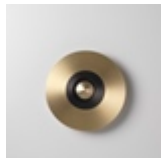

Applique Earth Racine

 Collection: Earth

 Designer: Émilie Cathelineau

Un cœur lumineux, serti d'un métal ajouré de manière extrêmement fine ou d'un disque plein, confère à cette collection une touche Art déco. Du clair-obscur au moucharabieh, les idées de composition sont variées. Partie centrale identique pour tous les modèles, quels que soient la taille et le motif.

Types de dessins et modèles

Earth Eclat

Earth Mandala

Earth Palm

Earth Racine

Earth Radian

Earth Sober

Earth Sun

Nickel
Satiné

Material

Laiton massif

Diffuseur polycarbonate

Spécificités techniques

France et autres

Earth Racine

Lamping	Luminous flux	Color temperature	Power	Int. power supply	Dimmable
LED intégrée	1030lm	2700°k	13W	Alim. électronique 24V intégrée	Oui - Phase cut