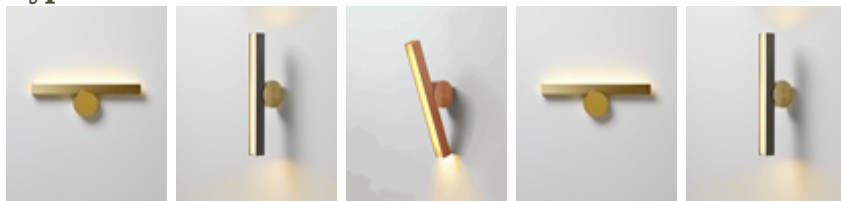

Applique Calée Version VV

Bestseller

 Collection: Calée

Alphabet de formes, la collection Calée(e) se décline en jeu géométrique où le sens du déséquilibre forme des objets simples, linéaires et raffinés.

La longueur standard des câbles est de 2 mètres mais elle peut être diminuée à l'installation.

Types de dessins et modèles

Applique Calée VH

VV

VF

IP Calée VH

IP Calée VV

IP Calée VF

Finitions

SC

Cuivre
Satiné

PC

Cuivre
Poli

SB

Laiton
satiné

PB